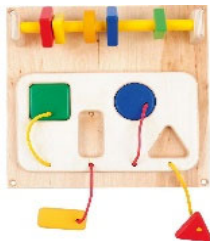

World Experience Zimmer

AR-ZEST5446-a-19

Art. Nr.	Name	Beschreibung	Menge	Preis Brutto	Wert Brutto
128001	Mathmos Raum-Projektor	Der Projektor erzeugt einen Lichteffect an der Wand oder Decke (Bildbreite bis 1,5 m). In den Projektor lassen sich die Ölscheiben (128002) und/oder die Märchen-Formeinsätze (128011) einlegen. Netzbetrieb. <ul style="list-style-type: none">• Masse: 30 x 26,5 x 15 cm	1		

356177

Motoriktafel - Drücke oder schalte!

Kleine Technikfans werden begeistert sein! Aber nicht nur diese fasziniert das Wandpaneel mit den bunten Lampen und diversen Schaltern. Kinder lernen den Umgang mit verschiedenen Arten von Schaltern und erfahren ganz unmittelbar die Ursache-Wirkungs-Beziehung. Gleichzeitig fördert das Spiel die Handmotorik.

- 3 Batterien AAA benötigt (nicht enthalten)
- Wandpaneel aus Sperrholz, Masse:80 x 25 x 4 cm
- Erforderliche Batterie NICHT im Lieferumfang enthalten

1

118265

Tafel - Motorikspiele

Dekorative Elemente aus Sperrholz mit einer Vielzahl von Motiven, die Kinder zum Spielen, Beobachten und Berühren anregen; Oberflächen können erforscht und Verschlüsse betätigt werden; Montagmaterial inklusive; an der Wand zu befestigen; Rahmen zur Wandmontage (118252) separat bestellbar. Ein Schiebe- und Einlegespiel zur Verbesserung von Feinmotorik und Auge-Hand-Koordination.

- Masse: 35 x 35 cm

1

118264

Tafel - Sensorik

Dekorative Elemente aus Sperrholz mit einer Vielzahl von Motiven, die Kinder zum Spielen, Beobachten und Berühren anregen; Oberflächen können erforscht und Verschlüsse betätigt werden; Montagmaterial inklusive; an der Wand zu befestigen; Rahmen zur Wandmontage (118252) separat bestellbar. An der Tafel befinden sich verschiedene Materialien zum Ertasten.