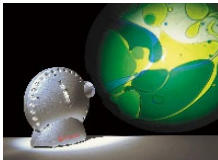

World Experience Zimmer

AR-ZEST5446-a-19

Art. Nr.	Name	Beschreibung	Menge	Preis Brutto	Wert Brutto
128001	Mathmos Raum-Projektor	Der Projektor erzeugt einen Lichteffect an der Wand oder Decke (Bildbreite bis 1,5 m). In den Projektor lassen sich die Ölscheiben (128002) und/oder die Märchen-Formeinsätze (128011) einlegen. Netzbetrieb. <ul style="list-style-type: none">• Masse: 30 x 26,5 x 15 cm	1		

356177

Motoriktafel - Drücke oder schalte!

Kleine Technikfans werden begeistert sein! Aber nicht nur diese fasziniert das Wandpaneel mit den bunten Lampen und diversen Schaltern. Kinder lernen den Umgang mit verschiedenen Arten von Schaltern und erfahren ganz unmittelbar die Ursache-Wirkungs-Beziehung. Gleichzeitig fördert das Spiel die Handmotorik.

- 3 Batterien AAA benötigt (nicht enthalten)
- Wandpaneel aus Sperrholz, Masse:80 x 25 x 4 cm
- Erforderliche Batterie NICHT im Lieferumfang enthalten

1

118265

Tafel - Motorikspiele

Dekorative Elemente aus Sperrholz mit einer Vielzahl von Motiven, die Kinder zum Spielen, Beobachten und Berühren anregen; Oberflächen können erforscht und Verschlüsse betätigt werden; Montagmaterial inklusive; an der Wand zu befestigen; Rahmen zur Wandmontage (118252) separat bestellbar. Ein Schiebe- und Einlegespiel zur Verbesserung von Feinmotorik und Auge-Hand-Koordination.

- Masse: 35 x 35 cm

1

118264

Tafel - Sensorik

Dekorative Elemente aus Sperrholz mit einer Vielzahl von Motiven, die Kinder zum Spielen, Beobachten und Berühren anregen; Oberflächen können erforscht und Verschlüsse betätigt werden; Montagmaterial inklusive; an der Wand zu befestigen; Rahmen zur Wandmontage (118252) separat bestellbar. An der Tafel befinden sich verschiedene Materialien zum Ertasten.